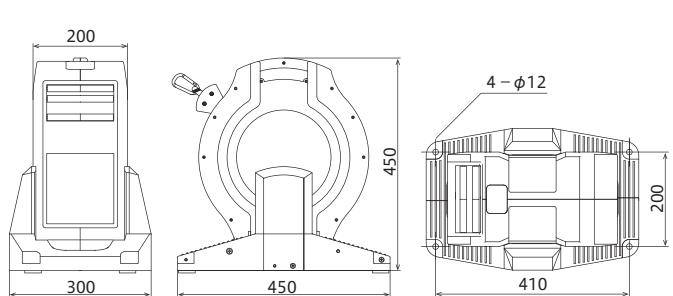

据置きタイプ

型式	ロープ仕様	ロープ色	本体材質	取付場所	質量(約 kg)	標準価格(税抜)	交換用ロープ 標準価格(税抜)
BRR-1220P	・外径φ12mm×20m ・材質:ポリエチレン	トラ(黄/黒)	・ケース、据置ベース:ポリプロピレン ・すべり止めゴム:EPDM	床	8.4	63,000 円	7,000円

●バリアロープリールは、お客様にてロープ交換が可能です。交換の際は、必ず純正の交換用ロープをお買い求めください。
●据置きタイプの反射、赤色ロープもご要望に応じて製作可能です。

■ 寸法図

1 壁掛けタイプ

●本体

●取付ブラケットベース

2 据置きタイプ

⚠ 安全に関するご注意

正しく安全にご使用いただくために、ご使用前に必ず取扱説明書をよくお読みください。

中発販売株式会社