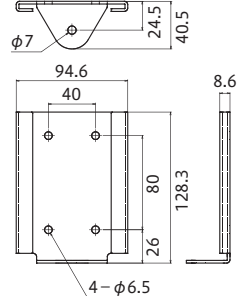

壁掛けタイプ

型式	ロープ仕様	ロープ色	本体材質	取付場所	質量(約 kg)	標準価格(税抜)	交換用ロープ 標準価格(税抜)
BRR-1220	・外径φ12mm×20m ・材質:ポリエチレン	トラ(黄/黒)	・ケース:ポリプロピレン ・取付ブラケット:鉄(三価クロメートメッキ)	壁	7.7	58,000 円	7,000円
BRR-1220HL		反射トラ			7.7	66,000 円	12,000円
BRR-1220R		赤			8.3	63,000 円	10,000円

据置きタイプ

型式	ロープ仕様	ロープ色	本体材質	取付場所	質量(約 kg)	標準価格(税抜)	交換用ロープ 標準価格(税抜)
BRR-1220P	・外径φ12mm×20m ・材質:ポリエチレン	トラ(黄/黒)	・ケース、据置ベース:ポリプロピレン ・すべり止めゴム:EPDM	床	8.4	63,000 円	7,000円

●バリアロープリールは、お客様にてロープ交換が可能です。交換の際は、必ず純正の交換用ロープをお買い求めください。
●据置きタイプの反射、赤色ロープもご要望に応じて製作可能です。

■ 寸法図

1 壁掛けタイプ

●本体

●取付ブラケットベース

2 据置きタイプ

⚠ 安全に関するご注意

正しく安全にご使用いただくために、ご使用前に必ず取扱説明書をよくお読みください。

中発販売株式会社