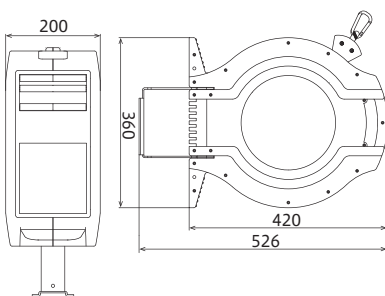

壁掛けタイプ

型式	ロープ仕様	ロープ色	本体材質	取付場所	質量(約 kg)	標準価格(税抜)	交換用ロープ 標準価格(税抜)
BRR-1220	・外径φ12mm×20m ・材質:ポリエチレン	トラ(黄/黒)	・ケース:ポリプロピレン ・取付ブラケット:鉄(三価クロメートメッキ)	壁	7.7	58,000 円	7,000円
BRR-1220HL		反射トラ			7.7	66,000 円	12,000円
BRR-1220R		赤			8.3	63,000 円	10,000円

据置きタイプ

型式	ロープ仕様	ロープ色	本体材質	取付場所	質量(約 kg)	標準価格(税抜)	交換用ロープ 標準価格(税抜)
BRR-1220P	・外径φ12mm×20m ・材質:ポリエチレン	トラ(黄/黒)	・ケース、据置ベース:ポリプロピレン ・すべり止めゴム:EPDM	床	8.4	63,000 円	7,000円

●バリアロープリールは、お客様にてロープ交換が可能です。交換の際は、必ず純正の交換用ロープをお買い求めください。
●据置きタイプの反射、赤色ロープもご要望に応じて製作可能です。

■ 寸法図

1 壁掛けタイプ

●本体

●取付ブラケットベース

2 据置きタイプ

⚠ 安全に関するご注意

正しく安全にご使用いただくために、ご使用前に必ず取扱説明書をよくお読みください。

中発販売株式会社