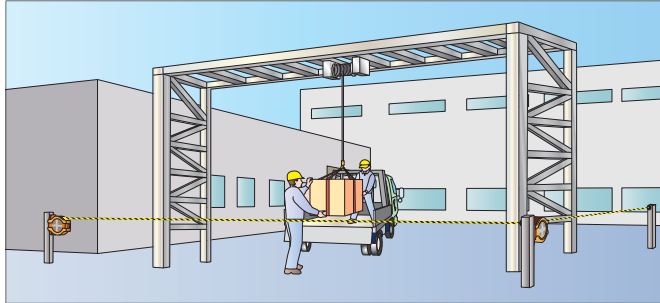

バリアロープリール

Barrier Rope Reel

意匠登録済

Reelex

映える！
フルカバータフボディー

※壁掛けタイプ

自動巻き

ロープ長 **20m** で新登場

工事、作業場所での立入規制に。危険区域等の進入防止に。

トラ

反射

赤

特長

- 最大 20mのロープを中間支柱なしで張れます。
- 非常停止機構※付きで、誤って手を離してもロープの巻き取りを停止するので安全です。NEW
- どこでも止まるロック機構付きで、任意の長さの引き出しが可能です。NEW
- 左右 90°の首振り回転で、どの向きでもスムーズに操作ができます。(壁掛けタイプ)
- 屋外防雨型です。NEW

※作動には一定の条件があります。

ラインナップ

据置きタイプは持ち運びが可能

■ 使用例

門型クレーン稼動中の立入規制

■ セット内容 (壁掛けタイプ)

①本体 ②取付ブラケットベース
③固定用ボルト、ナット、スプリングワッシャー

■ バリアロープリール 仕様・価格一覧表 生産国：日本

壁掛けタイプ

型式	ロープ仕様	ロープ色	本体材質	取付場所	質量(約 kg)	標準価格(税抜)	交換用ロープ 標準価格(税抜)
BRR-1220	・外径φ12mm×20m ・材質:ポリエチレン	トラ(黄/黒)	・ケース:ポリプロピレン ・取付ブラケット:鉄(三価クロメートメッキ)	壁	7.7	58,000 円	7,000円
BRR-1220HL		反射トラ			7.7	66,000 円	12,000円
BRR-1220R		赤			8.3	63,000 円	10,000円