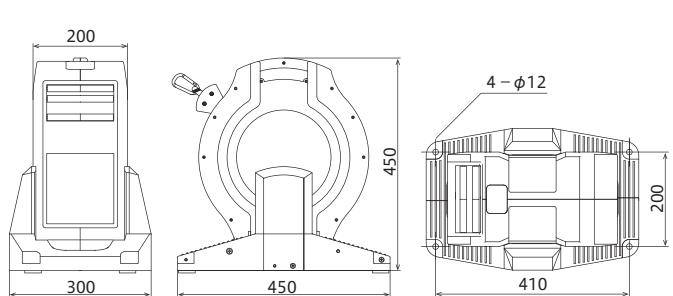

壁掛けタイプ

型式	ロープ仕様	ロープ色	本体材質	取付場所	質量(約 kg)	標準価格(税抜)	交換用ロープ 標準価格(税抜)
BRR-1220	・外径φ12mm×20m ・材質:ポリエチレン	トラ(黄/黒)	・ケース:ポリプロピレン ・取付ブラケット:鉄(三価クロメートメッキ)	壁	7.7	58,000 円	7,000円
BRR-1220HL		反射トラ			7.7	66,000 円	12,000円
BRR-1220R		赤			8.3	63,000 円	10,000円

据置きタイプ

型式	ロープ仕様	ロープ色	本体材質	取付場所	質量(約 kg)	標準価格(税抜)	交換用ロープ 標準価格(税抜)
BRR-1220P	・外径φ12mm×20m ・材質:ポリエチレン	トラ(黄/黒)	・ケース、据置ベース:ポリプロピレン ・すべり止めゴム:EPDM	床	8.4	63,000 円	7,000円

●バリアロープリールは、お客様にてロープ交換が可能です。交換の際は、必ず純正の交換用ロープをお買い求めください。
●据置きタイプの反射、赤色ロープもご要望に応じて製作可能です。

■ 寸法図

1 壁掛けタイプ

●本体

●取付ブラケットベース

2 据置きタイプ

⚠ 安全に関するご注意

正しく安全にご使用いただくために、ご使用前に必ず取扱説明書をよくお読みください。

中発販売株式会社